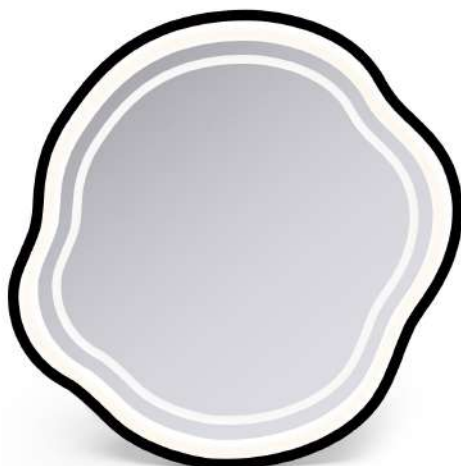

Cyrkon

Syderyt