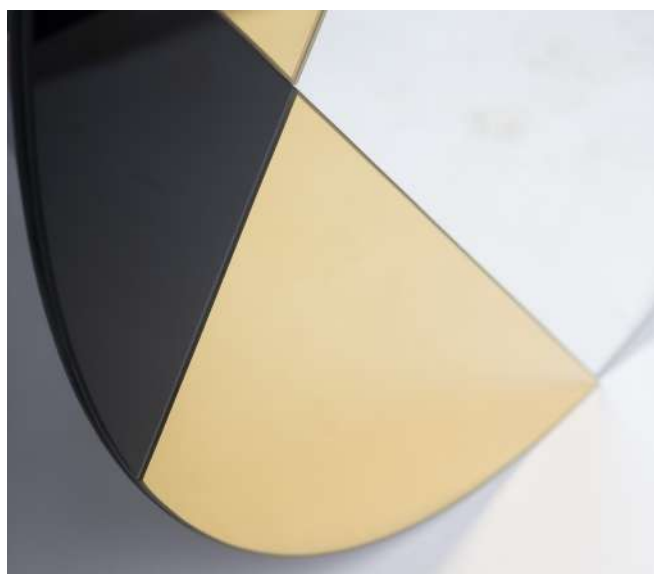

Henry

Odwieczny klasyk w nowoczesnym wydaniu. Lustra dekoracyjne to połączenie funkcjonalności z minimalistycznym designem. Dzięki unikalnym wzorom i wysokiej jakości materiałom nasze lustra pomogą odzwierciedlić wyjątkowe, indywidualne gusta naszych klientów.