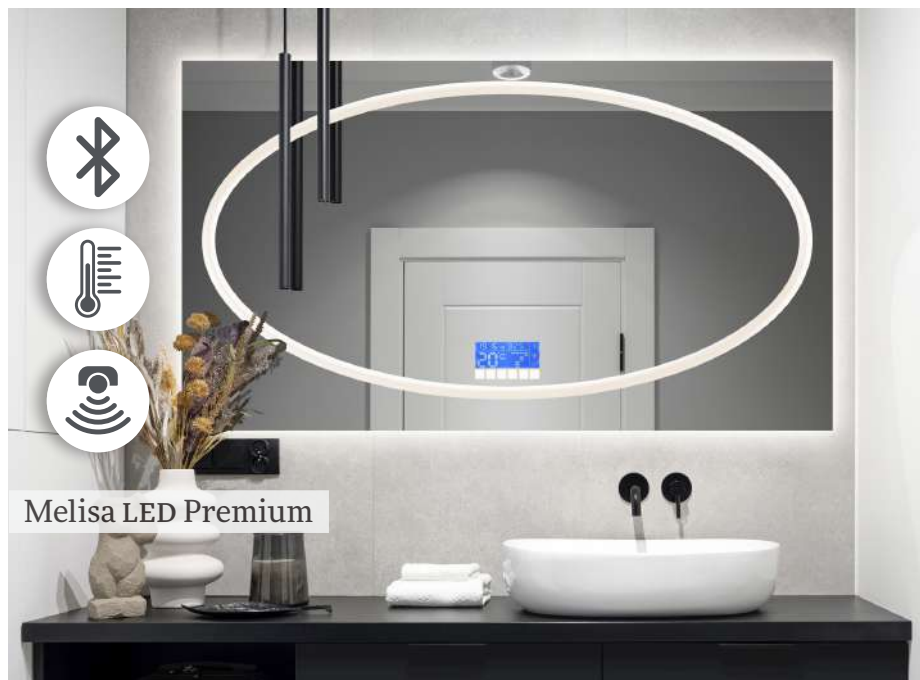

## LUSTRA PREMIUM

Alis LED Premium

Dla miłośników muzyki proponujemy głośniki bluetooth, które umożliwiają bezprzewodowe odtwarzanie ulubionej muzyki podczas korzystania z lustra.

Melisa LED Premium

Lustra mogą być wyposażone  
w stacje pogody.