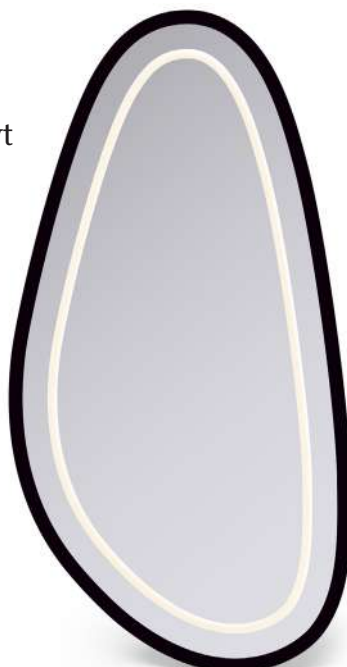

Plato w ramie LED

Projekt indywidualny lustra Cyrkon

Cyrkon

Syderyt

Kwarc