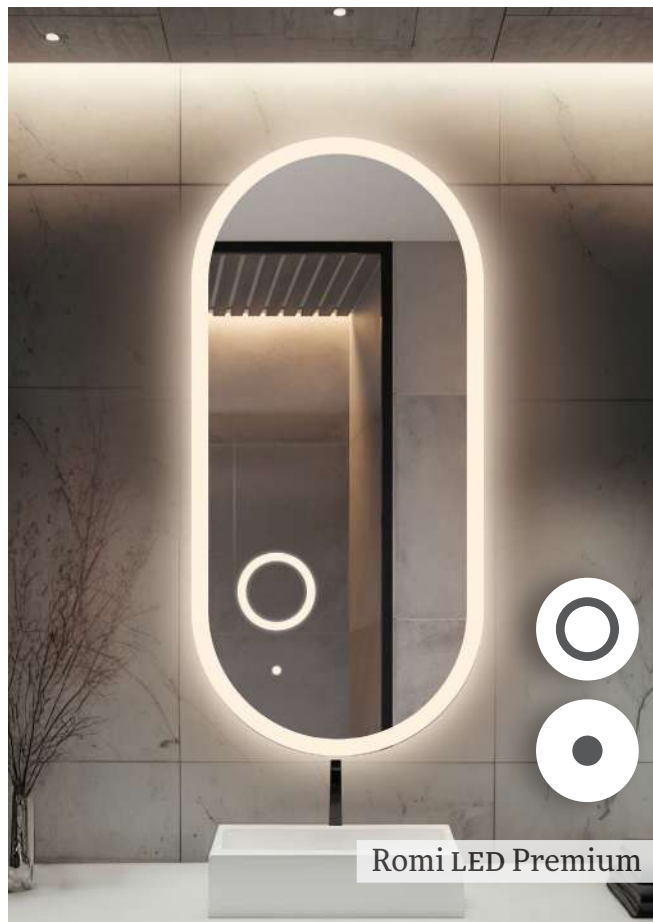

Romi LED Premium